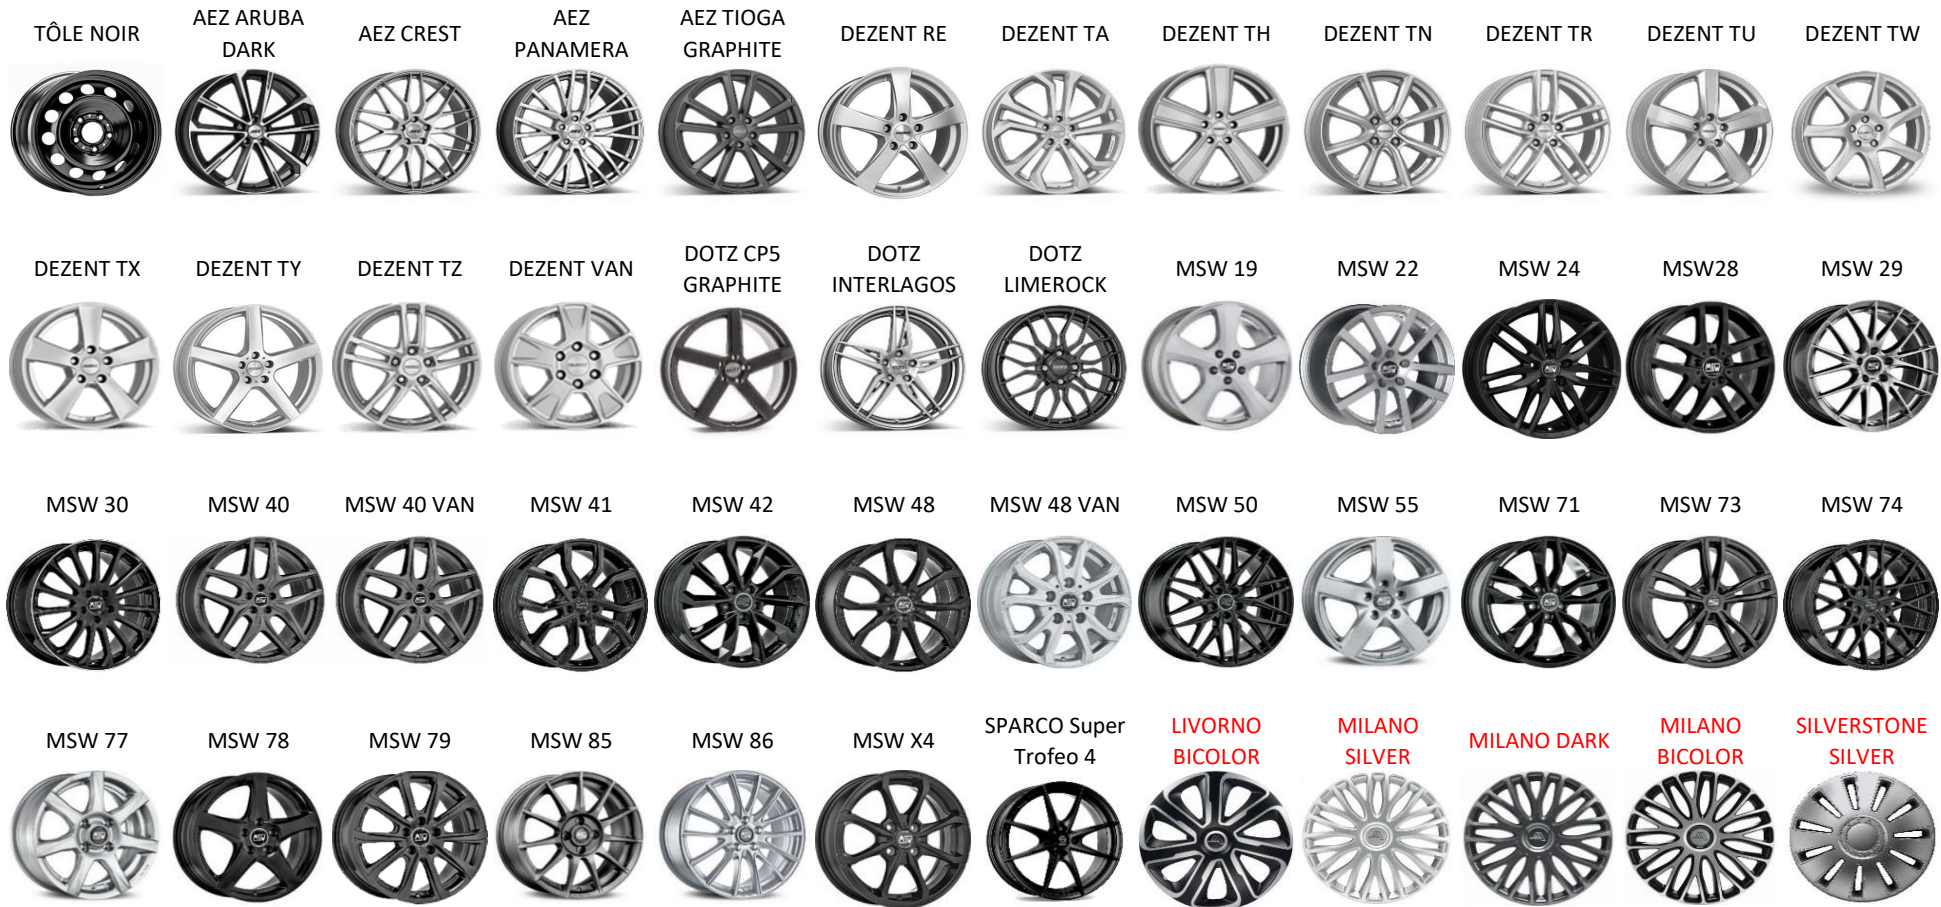

KITS HIVER 2021-2022

ENJOLIVEURS

Capteur TPMS Préprogrammés

45,00 €

13"	-	40,00 €	40,00 €	50,00 €	40,00 €
14"	50,00 €	40,00 €	40,00 €	50,00 €	40,00 €
15"	60,00 €	30,00 €	30,00 €	60,00 €	30,00 €
16"	60,00 €	50,00 €	50,00 €	65,00 €	50,00 €
17"	-	65,00 €	65,00 €	60,00 €	65,00 €